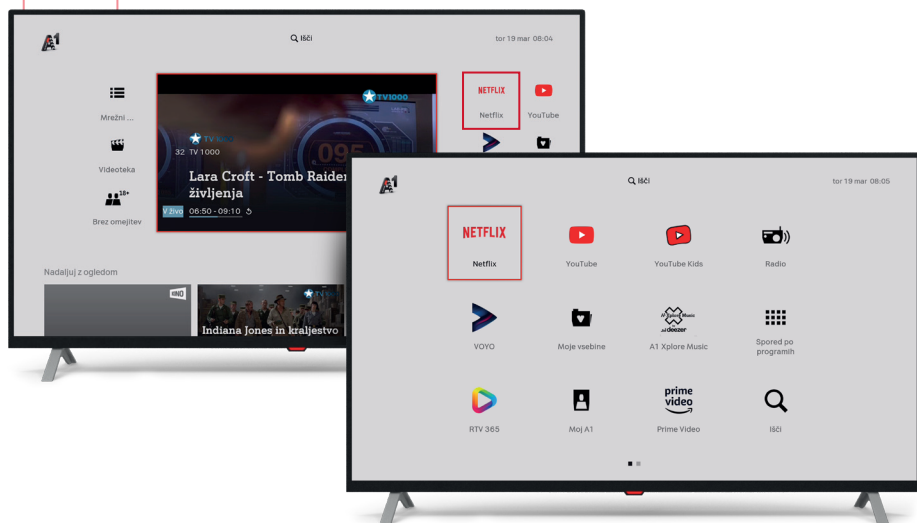

A¹ Xplore TV

Navodila za prvi vpis v Netflix aplikacijo

prek TV vmesnika Xplore TV

A1.si

NETFLIX | A¹

Navodila za prvi vpis v Netflix aplikacijo prek TV vmesnika Xplore TV

Pred vpisom v Netflix aplikacijo morate imeti aktivirano opcijo Netflix in dokončano registracijo za Netflix račun!

1

Netflix aplikacijo najdete na domačem zaslonu v zgornjem desnem kotu. Do nje lahko dostopate s klikom desno. Ko ste na izbrani aplikaciji, s tipko 'OK' na daljincu potrdite in aplikacije se odpre.

2

Ko prvič kliknete na Netflix ikono, lahko traja nekaj trenutkov, da se ta naloži.