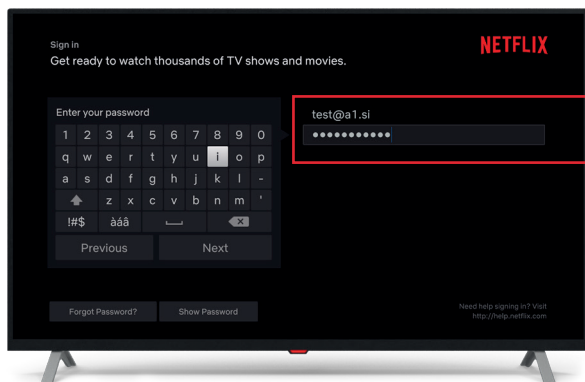

1

Netflix aplikacijo najdete na domačem zaslonu v zgornjem desnem kotu. Do nje lahko dostopate s klikom desno. Ko ste na izbrani aplikaciji, s tipko 'OK' na daljincu potrdite in aplikacije se odpre.

2

Ko prvič kliknete na Netflix ikono, lahko traja nekaj trenutkov, da se ta naloži.

3

Ko se pojavi zaslon za vpis, obvezno izberite 'Sign-in'.

Odpre se vam zaslon, kamor vpišete e-mail naslov, s katerim ste opravili registracijo Netflix.

Ko vpišete mail, se premaknete na 'Next' in **potrdite email.**

4

test@a1.si
Password (4-60 characters)

Odpre se vam zaslon za vpis gesla.

Ko vpišete geslo, se pomaknete na 'Next' in **potrdite.**

5

test@a1.si
.....

Izberite željeni profil in uživajte v gledanju vaših najljubših vsebin.