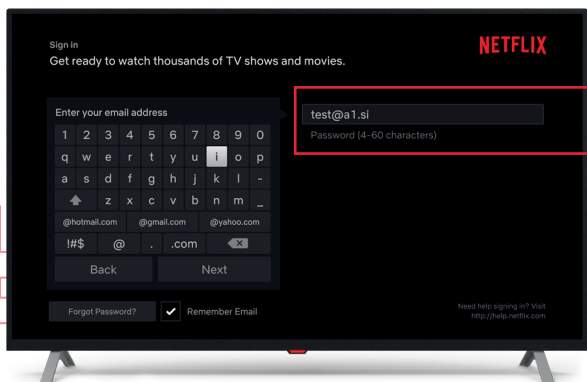

Ko se pojavi zaslon za vpis, obvezno izberite 'Sign-in'.

Odpre se vam zaslon, kamor vpišete e-mail naslov, s katerim ste opravili registracijo Netflix.

Ko vpišete mail, se premaknete na 'Next' in **potrdite email.**

4